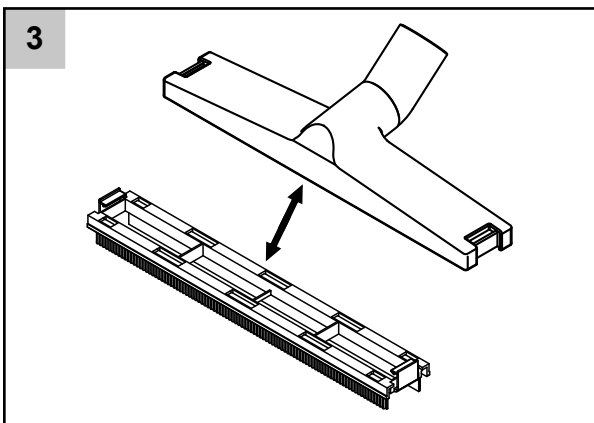

Buddy II

操作说明

选购配件		
107410905	湿/干喷嘴	
107410906	过滤器套件	
107410907	集尘袋, 4 组	

亲爱的Nilfisk用户

恭喜您获得了全新的Nilfisk吸尘器。

在首次使用本产品之前，请您务必通读本手册全文并将其放在便于您随时参阅的地方。

产品用途

该款吸尘器产品适用于私人使用，如在家庭、兴趣工作间及汽车的清洁，可以吸入无害粉尘及不可燃的液体。