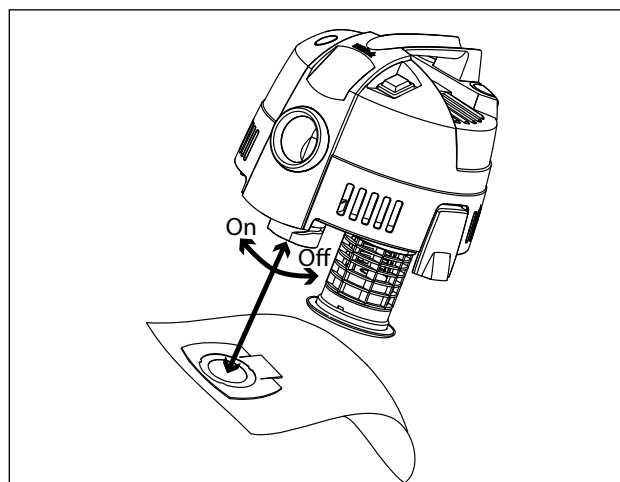

技术规范

型号	Buddy II 12	Buddy II 18	Buddy II 18 Inox	Buddy II 18T
	EU, UK, ZA, AU, CN	EU, UK, ZA, AU, CN	EU, UK, ZA, AU, CN	EU, UK, ZA, AU, CN
	12 l	18 l	18 l Inox	18 l 源插座
电压 (V)	220 - 240	220 - 240	220 - 240	220 - 240
功率_{NOM} (W)	1150	1150	1150	1150
最大功率 (W)	1250	1250	1250	1250
电源插孔 最大 (W)	NA	NA	NA	1100
防护等级	X4	X4	X4	X4
污物箱容量 (l)	12	18	18	18
污物箱材料	塑料	塑料	金属	塑料
电源线 - 长度 (米)	4	4	4	6

操作说明

接通吸尘器电源

电源开关-“A”位置 (参考第7页)

“0-I” 开关

I 0	开关位置	功能
	I	开启
	0	关闭

更换过滤器 (参考第4页附图4)

1. 断开电源
2. 逆时针旋转过滤片。小心取下过滤片，检查是否有破损。必要时更换过滤片，并按照相关法律规定处理替换下来的过滤片。使用干湿过滤器时，用压缩空气清洗过滤器（保持适当的距离，防止气流损伤到过滤器），或使用水进行冲洗。待过滤器干燥后方可使用。
3. 小心地清洗过滤器密封部位，顺时针安装过滤器并将其上紧。

更换过滤袋

1. 断开电源
2. 小心地逆时针转动入口接头上的箱体活门，取出用过的过滤袋。按照相关法律规定的要求，丢弃过滤袋。
3. 插入新过滤袋，方法是轻轻地将新过滤袋按进入入口接头并顺时针旋转。Nilfisk 始终建议使用 Nilfisk 原装集尘袋，这也适用于细微粉尘。