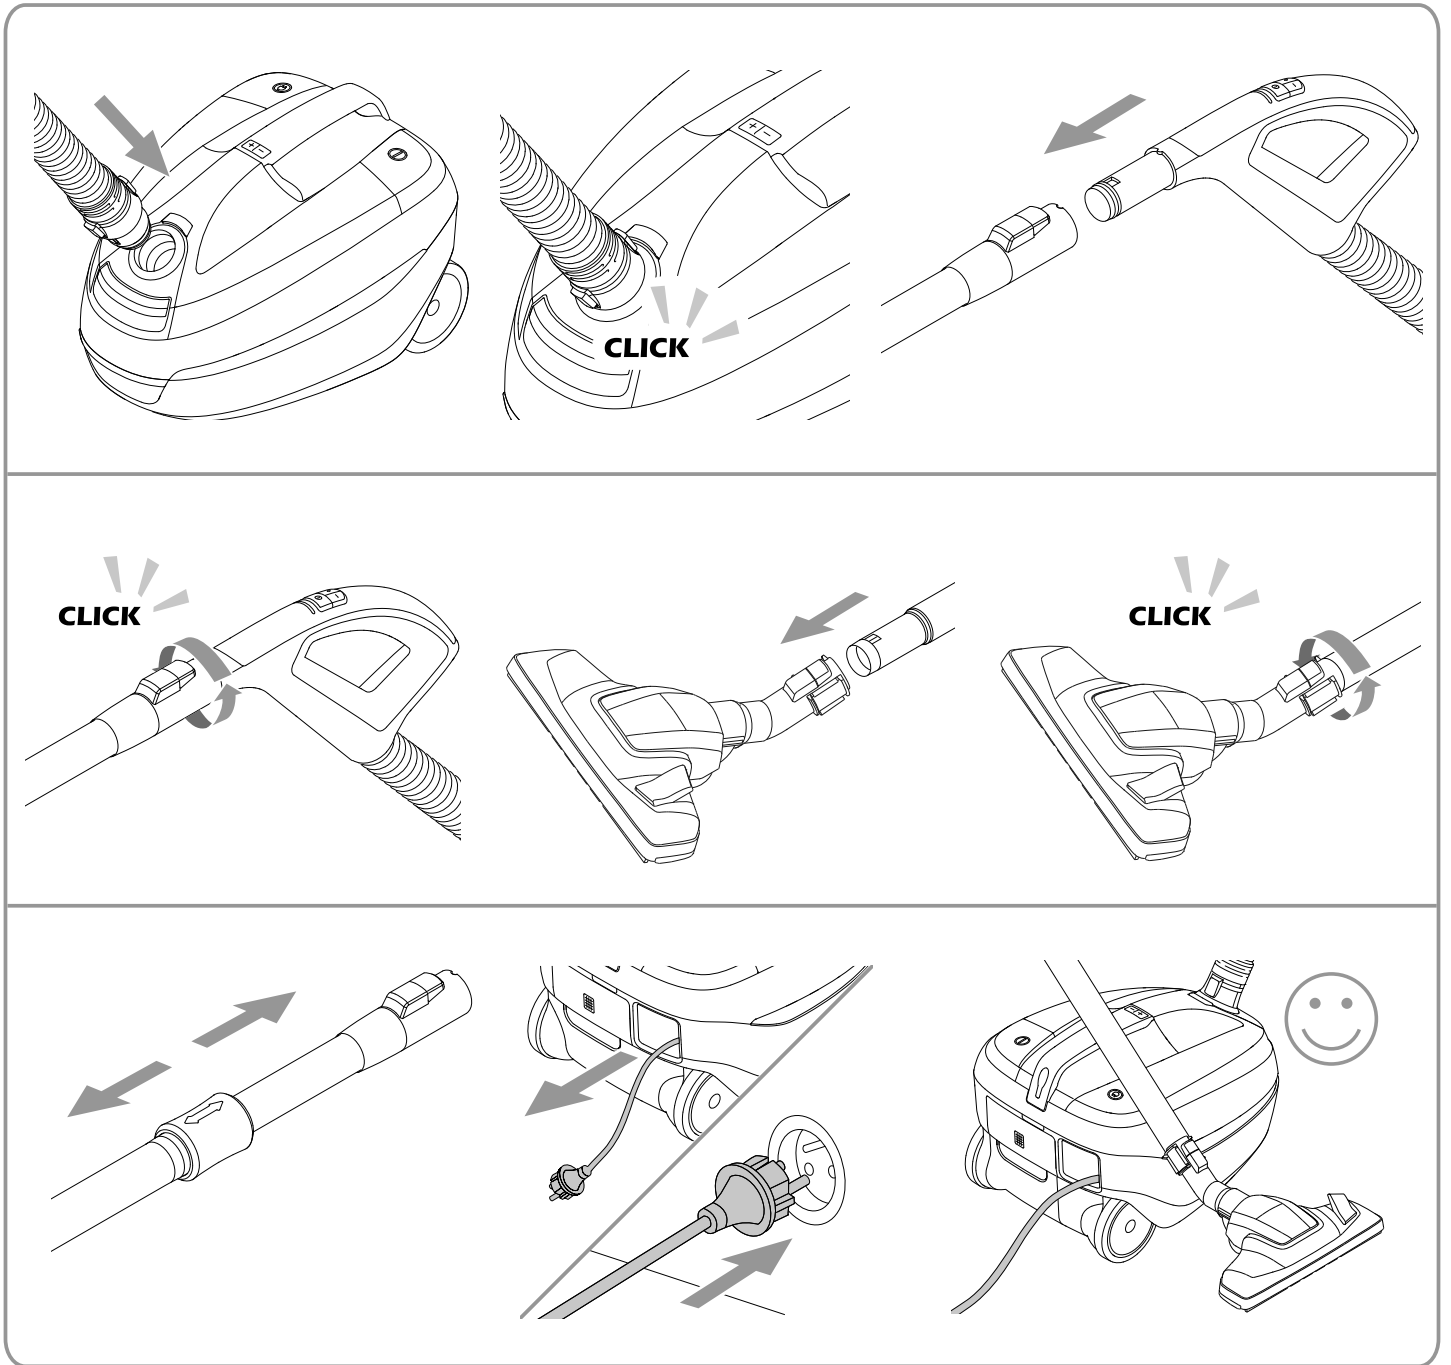

责任

对于因使用不当或对机器做出修改而导致的任何损害，Nilfisk 不承担任何责任。有关更多使用说明和信息，请参阅我们的网站 www.nilfisk.com。

WEEE

符号  表示此电器不得与生活垃圾一起进行弃置处理，而必须单独收集。请在适用收集点处理废旧电器以便于回收。

型号标配可能包括不同喷嘴。

A

B

C