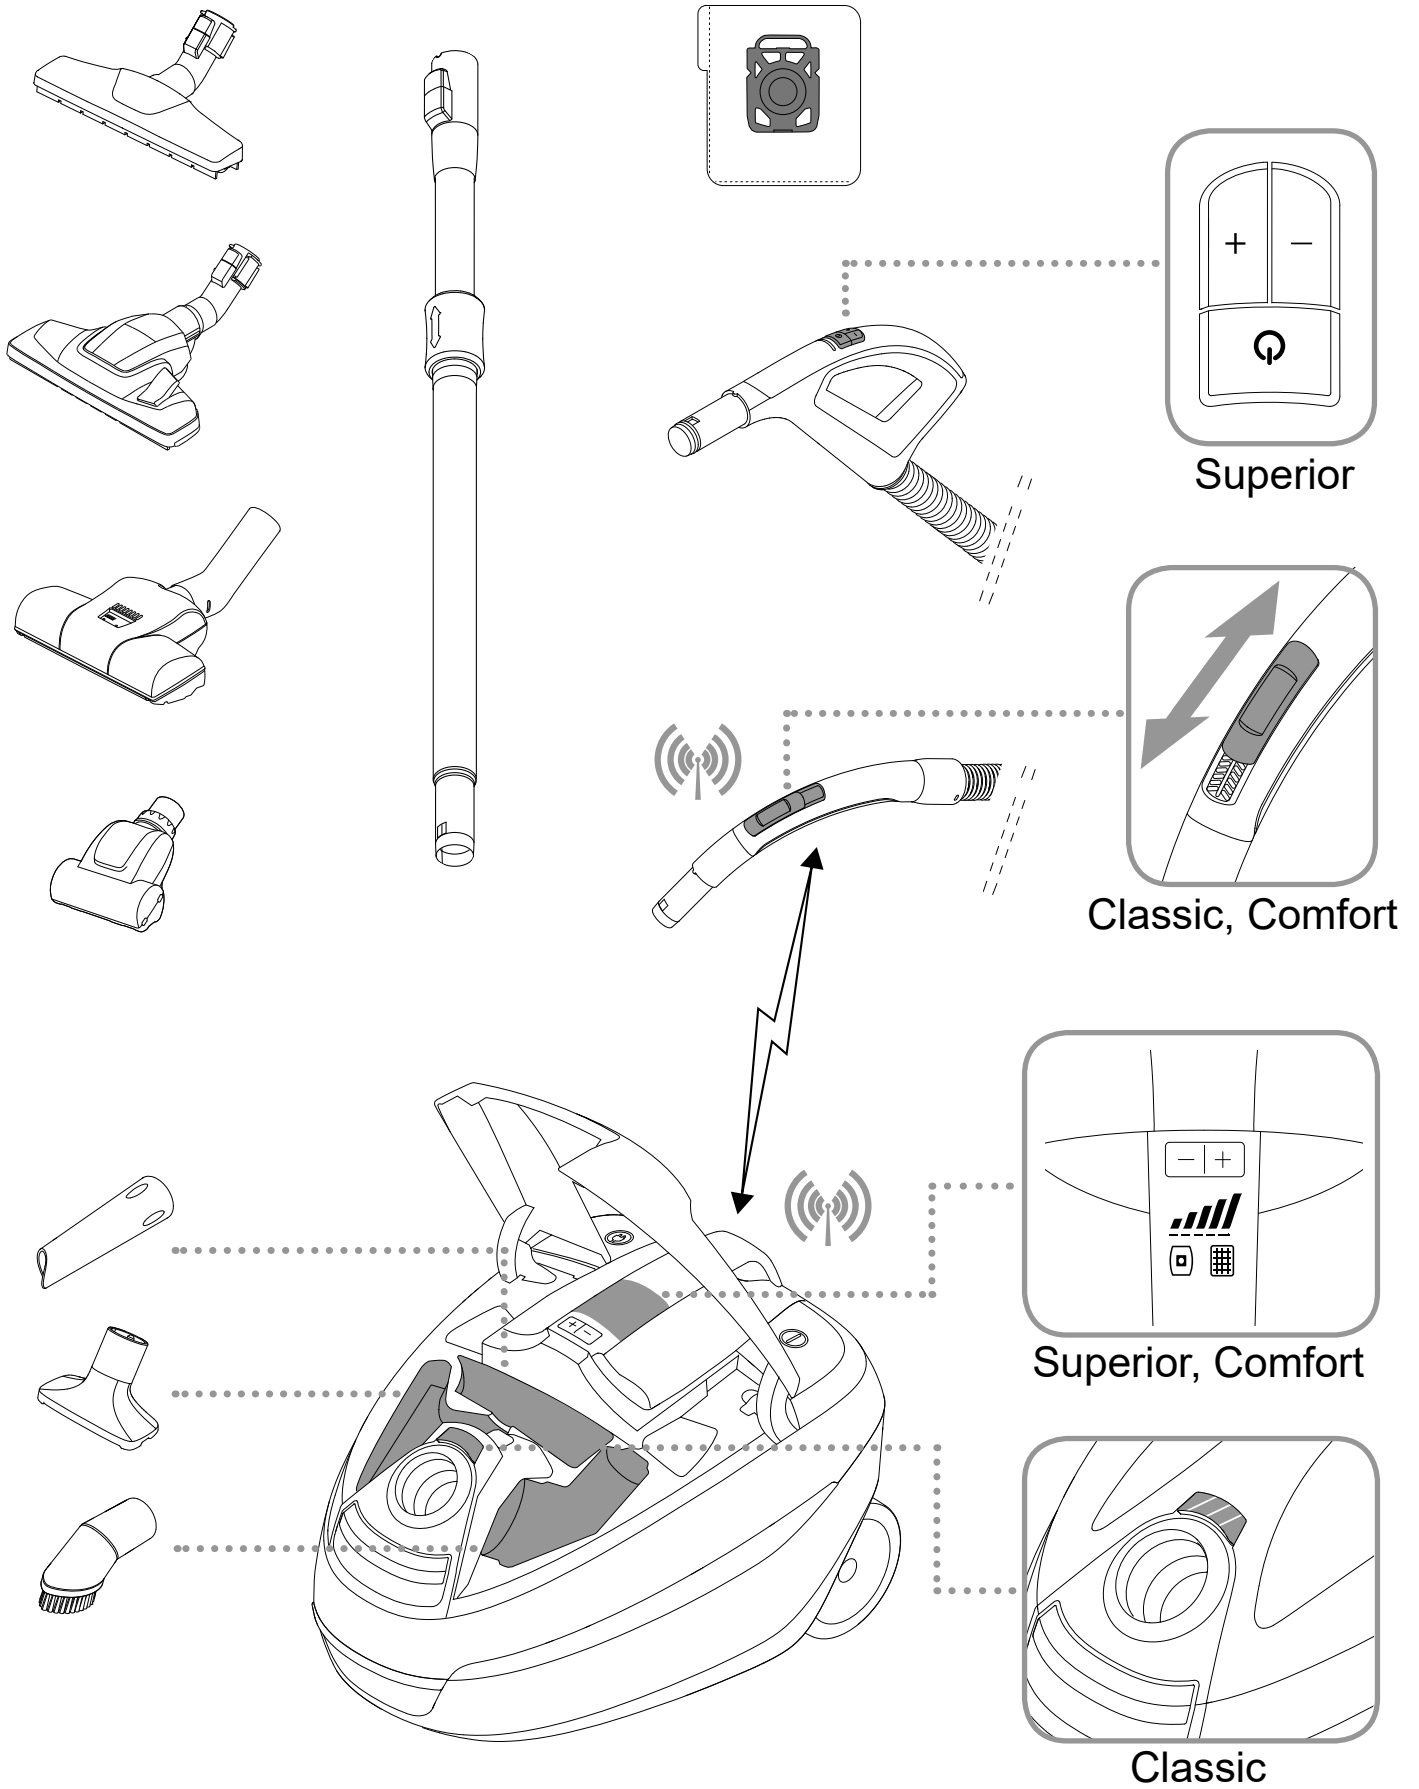

责任

对于因使用不当或对机器做出修改而导致的任何损害，Nilfisk 不承担任何责任。有关更多使用说明和信息，请参阅我们的网站 www.nilfisk.com。

WEEE

符号  表示此电器不得与生活垃圾一起进行弃置处理，而必须单独收集。请在适用收集点处理废旧电器以便于回收。

型号标配可能包括不同喷嘴。

A

B

C