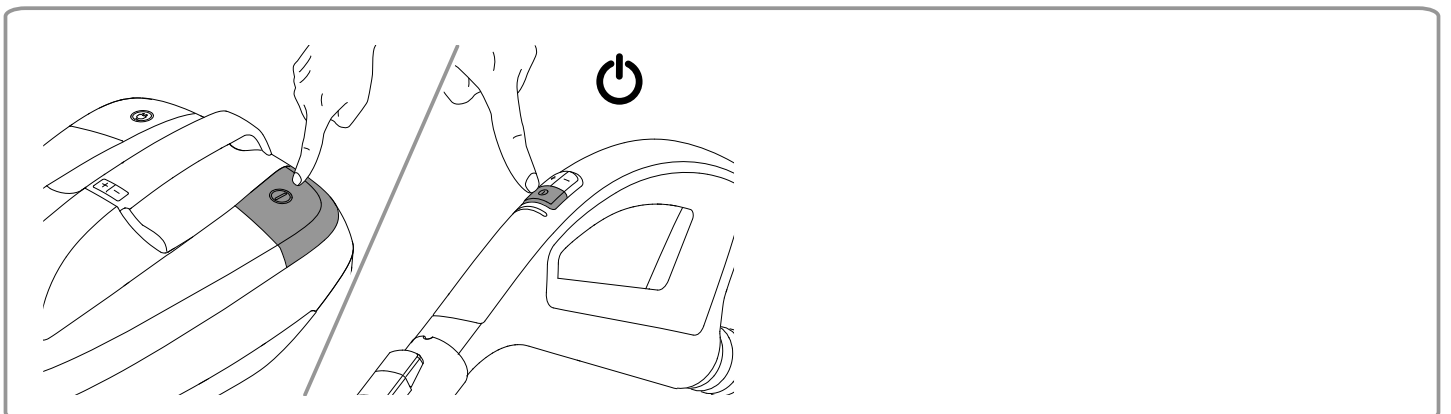

责任

对于因使用不当或对机器做出修改而导致的任何损害，Nilfisk 不承担任何责任。有关更多使用说明和信息，请参阅我们的网站 www.nilfisk.com。

WEEE

符号  表示此电器不得与生活垃圾一起进行弃置处理，而必须单独收集。请在适用收集点处理废旧电器以便于回收。

型号标配可能包括不同喷嘴。

A

B

C