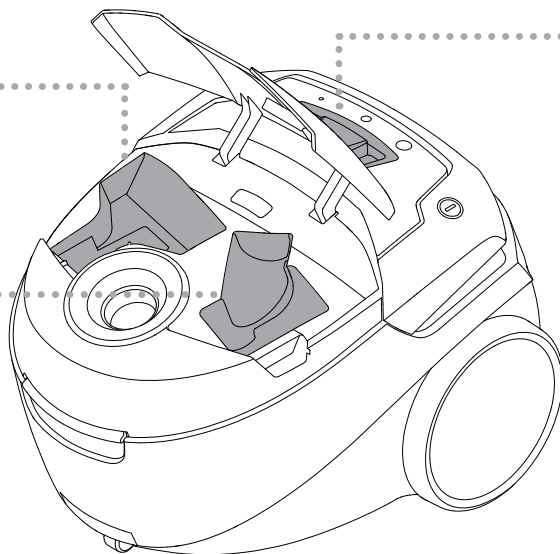

De medfølgende mundstykketyper afhænger af modellen.