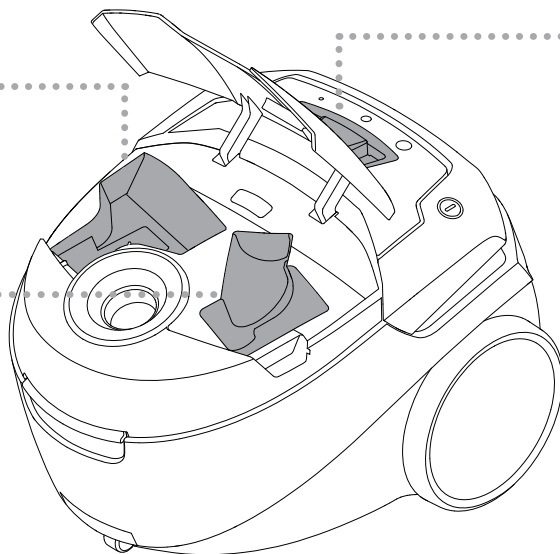

Οι τύποι των ακροφυσίων που συμπεριλαμβάνονται ενδέχεται να διαφέρουν σε κάθε μοντέλο.