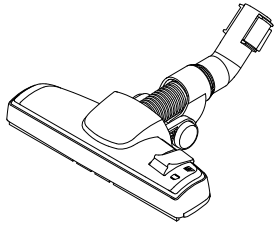

Οι τύποι των ακροφυσίων που συμπεριλαμβάνονται ενδέχεται να διαφέρουν σε κάθε μοντέλο.