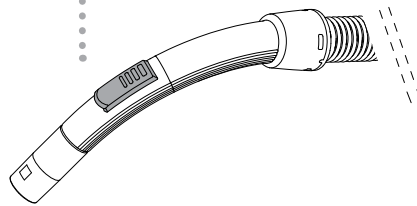

Οι τύποι των ακροφυσίων που συμπεριλαμβάνονται ενδέχεται να διαφέρουν σε κάθε μοντέλο.