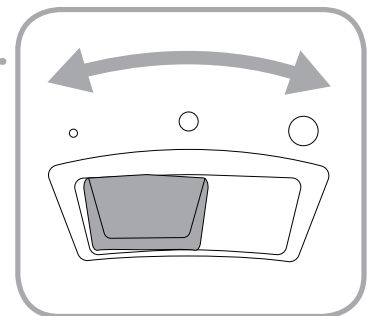

Οι τύποι των ακροφυσίων που συμπεριλαμβάνονται ενδέχεται να διαφέρουν σε κάθε μοντέλο.