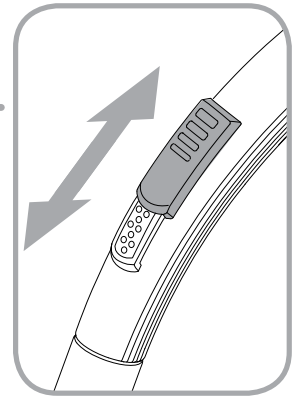

Οι τύποι των ακροφυσίων που συμπεριλαμβάνονται ενδέχεται να διαφέρουν σε κάθε μοντέλο.