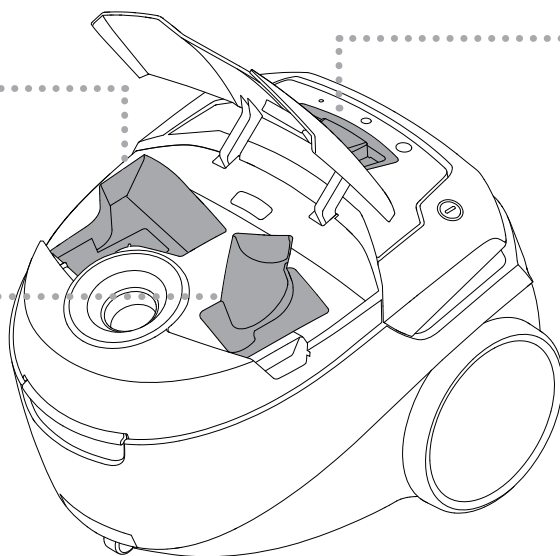

WEEE

Symboli  tarkoittaa, että tätä laitetta ei saa hä- vittää kotitalousjätteen mukana, vaan se on hävi- tettävä erillisesti. Vie vanhat laitteet kierrätettäväksi asianmukaiseen keräyspisteeseen.

Imurin mukana toimitettavien suuttimien tyypit saattavat vaihdella mallikohtaisesti.