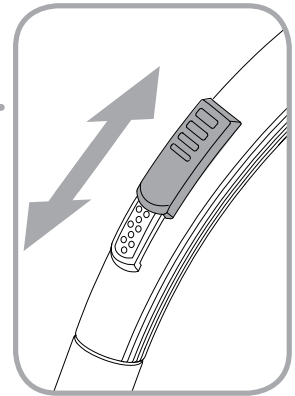

Imurin mukana toimitettavien suuttimien tyypit saattavat vaihdella mallikohtaisesti.