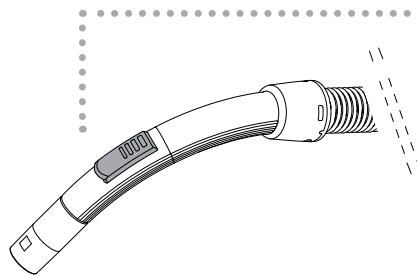

WEEE

Symboli  tarkoittaa, että tätä laitetta ei saa hä- vittää kotitalousjätteen mukana, vaan se on hävi- tettävä erillisesti. Vie vanhat laitteet kierrätettäväksi asianmukaiseen keräyspisteeseen.

Imurin mukana toimitettavien suuttimien tyypit saattavat vaihdella mallikohtaisesti.