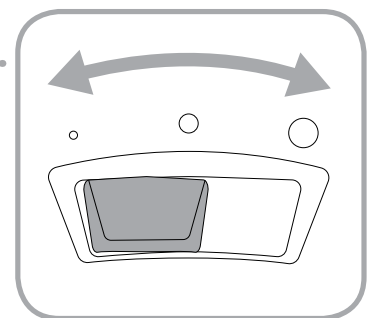

WEEE

Symboli  tarkoittaa, että tätä laitetta ei saa hä- vittää kotitalousjätteen mukana, vaan se on hävi- tettävä erillisesti. Vie vanhat laitteet kierrätettäväksi asianmukaiseen keräyspisteeseen.

Imurin mukana toimitettavien suuttimien tyypit saattavat vaihdella mallikohtaisesti.