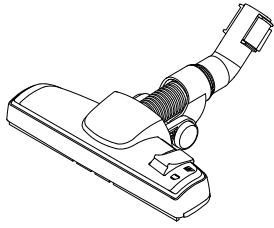

Imurin mukana toimitettavien suuttimien tyypit saattavat vaihdella mallikohtaisesti.