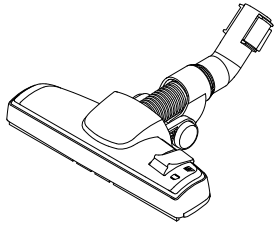

**WEEE**

Symbol  znamená, že s týmto spotrebičom sa nesmie zaobchádzať ako s domácim odpadom. Treba ho zlikvidovať osobitne. Staré spotrebiče odovzdajte na príslušnom zbernom mieste na recykláciu.

Typy dodávaných trysiek sa môžu pri jednotlivých modeloch líšiť.