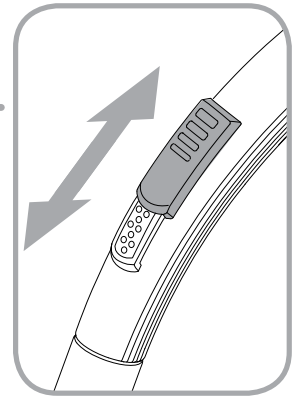

**WEEE**

Symbol  znamená, že s týmto spotrebičom sa nesmie zaobchádzať ako s domácim odpadom. Treba ho zlikvidovať osobitne. Staré spotrebiče odovzdajte na príslušnom zbernom mieste na recykláciu.

Typy dodávaných trysiek sa môžu pri jednotlivých modeloch líšiť.