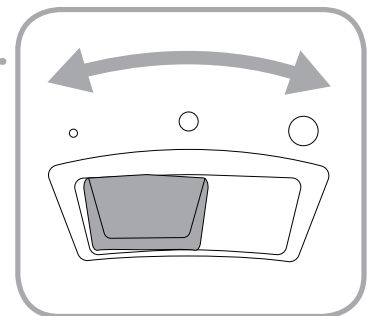

**WEEE**

Symbol  znamená, že s týmto spotrebičom sa nesmie zaobchádzať ako s domácim odpadom. Treba ho zlikvidovať osobitne. Staré spotrebiče odovzdajte na príslušnom zbernom mieste na recykláciu.

Typy dodávaných trysiek sa môžu pri jednotlivých modeloch líšiť.