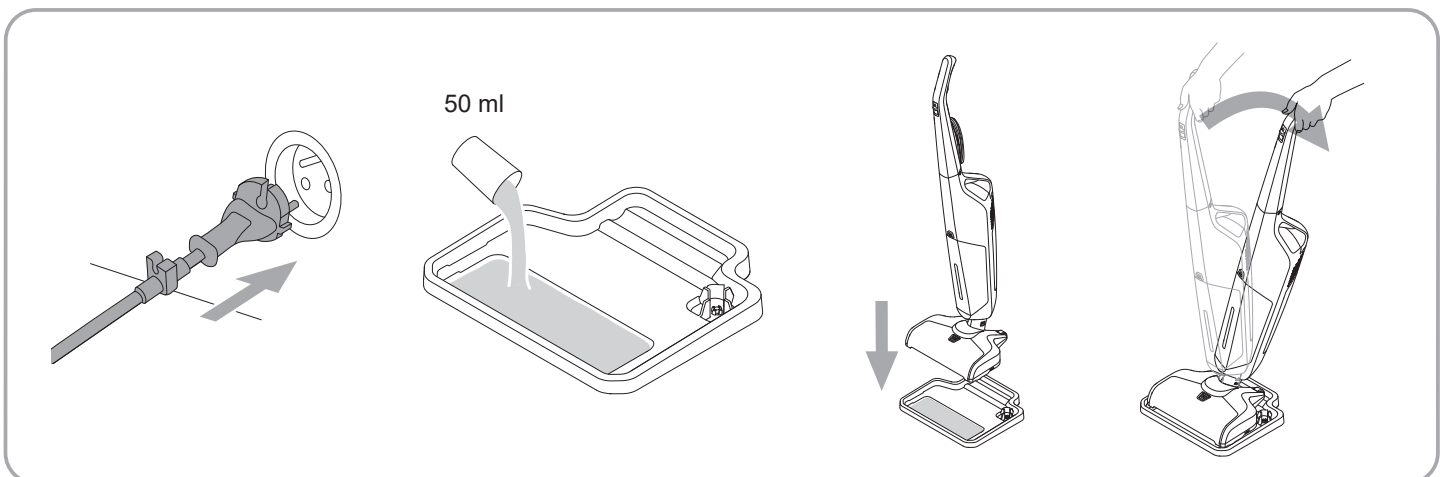

C 

D 

D 

E 

E 

Teknik Özellikler

	Combi
Voltaj	220-240 V
Frekans	50-60 Hz
Nominal Güç	450 W
Koruma Seviyesi	IPX4
Koruma Sınıfı	II. Sınıf
Fırça Hızı	2800 RPM
Akış Hızı	43 ml/dk
Kaynak Suyu Deposu	550 ml
Atık Su Deposu	525 ml
Kablo Uzunluğu	7 m
Ağırlık (su olmadan)	5 kg
Derinlik	24,5 cm
Yükseklik	117 cm
Genişlik	30 cm