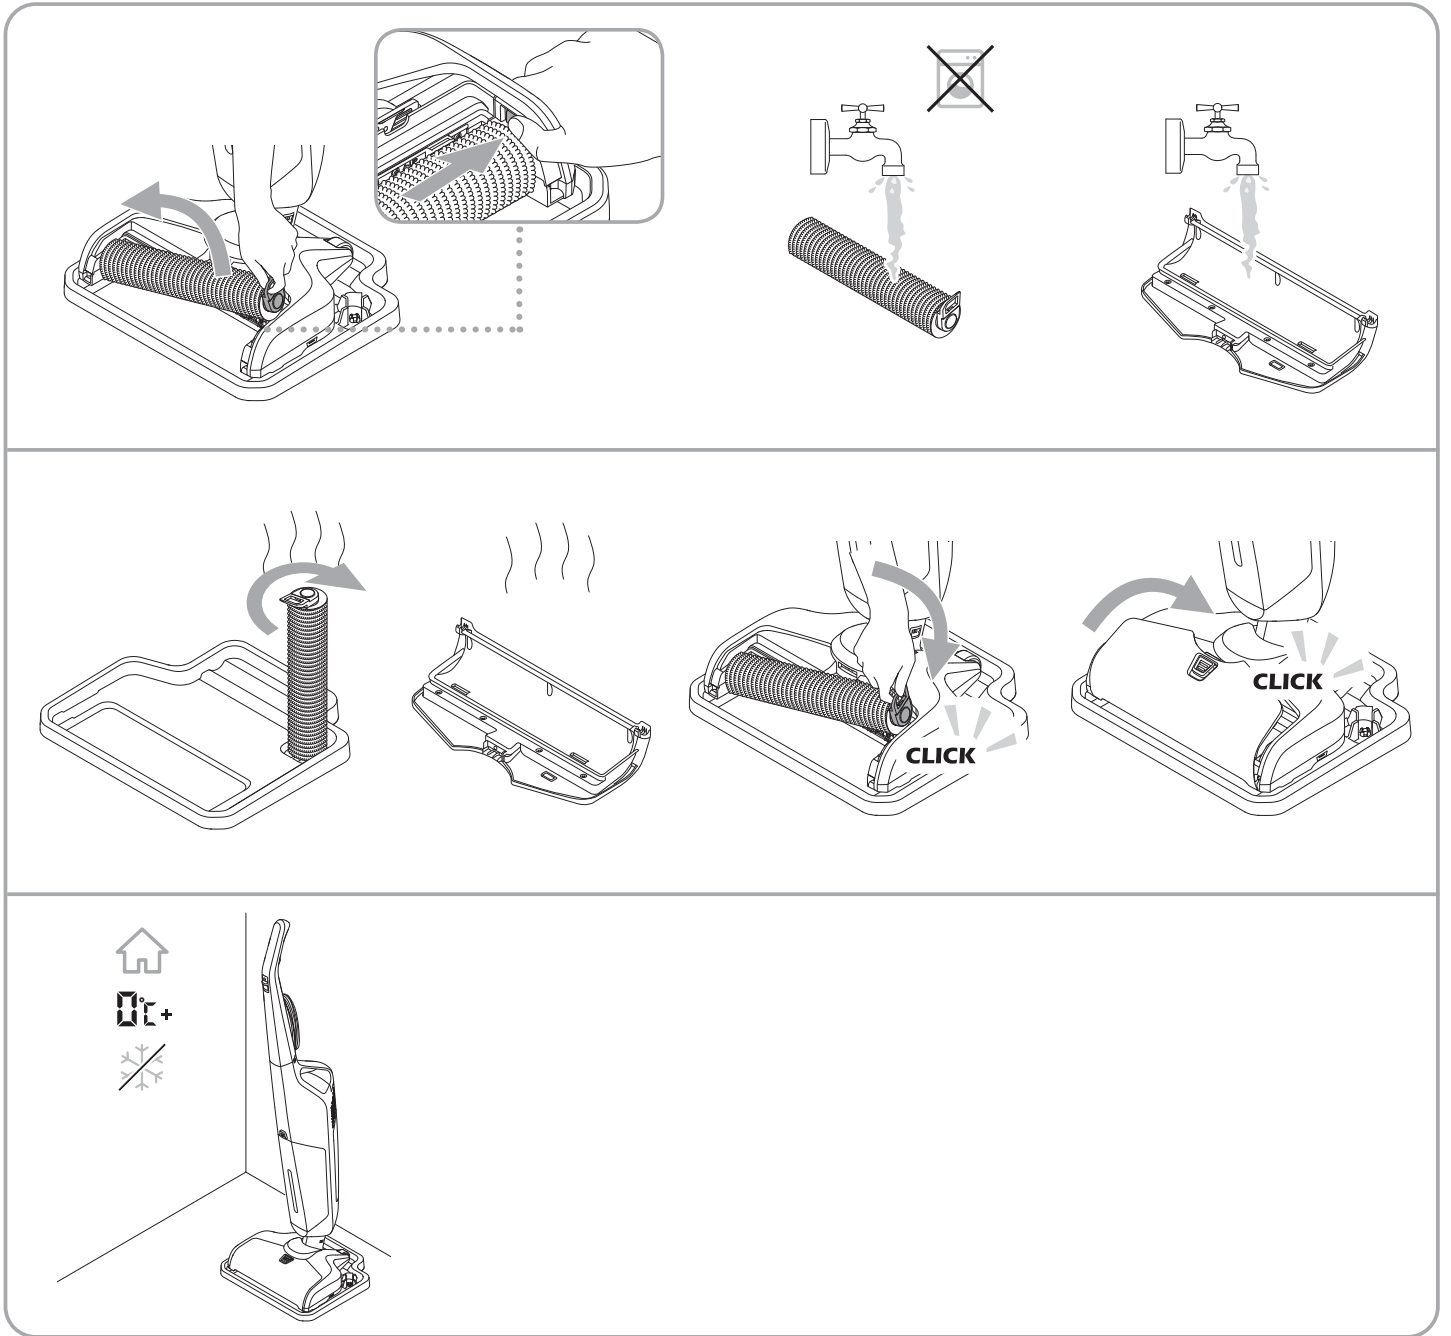

C 

D 

D 

E 

E 

Teknik Özellikler

	Combi
Voltaj	220-240 V
Frekans	50-60 Hz
Nominal Güç	450 W
Koruma Seviyesi	IPX4
Koruma Sınıfı	II. Sınıf
Fırça Hızı	2800 RPM
Akış Hızı	43 ml/dk
Kaynak Suyu Deposu	550 ml
Atık Su Deposu	525 ml
Kablo Uzunluğu	7 m
Ağırlık (su olmadan)	5 kg
Derinlik	24,5 cm
Yükseklik	117 cm
Genişlik	30 cm