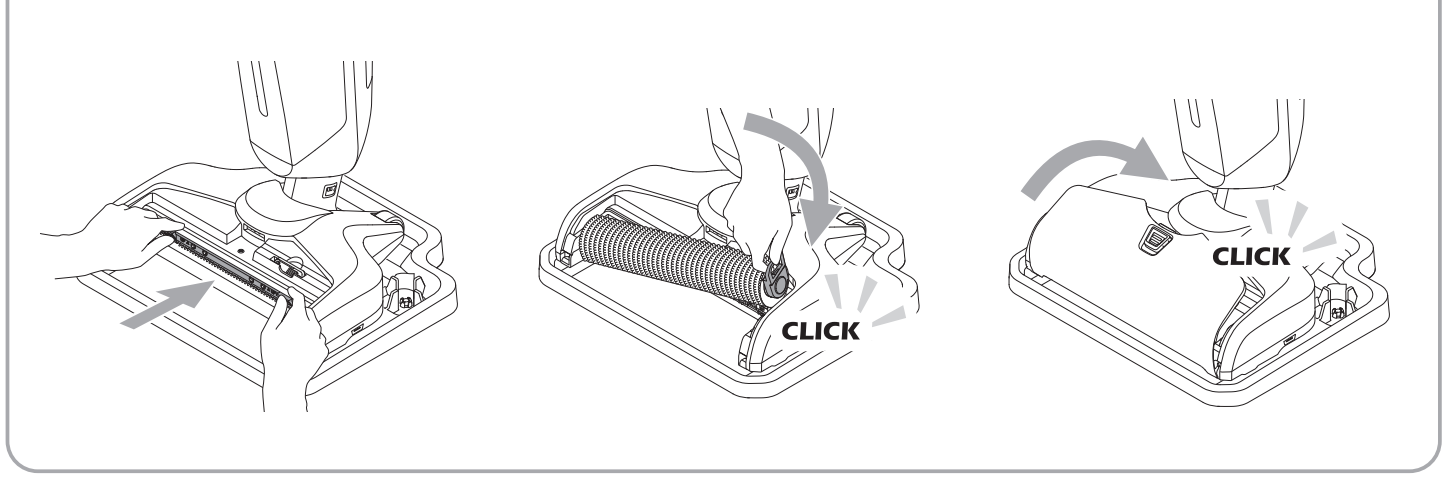

C 

D 

D 

E 

E 

Teknik Özellikler

	Combi
Voltaj	220-240 V
Frekans	50-60 Hz
Nominal Güç	450 W
Koruma Seviyesi	IPX4
Koruma Sınıfı	II. Sınıf
Fırça Hızı	2800 RPM
Akış Hızı	43 ml/dk
Kaynak Suyu Deposu	550 ml
Atık Su Deposu	525 ml
Kablo Uzunluğu	7 m
Ağırlık (su olmadan)	5 kg
Derinlik	24,5 cm
Yükseklik	117 cm
Genişlik	30 cm