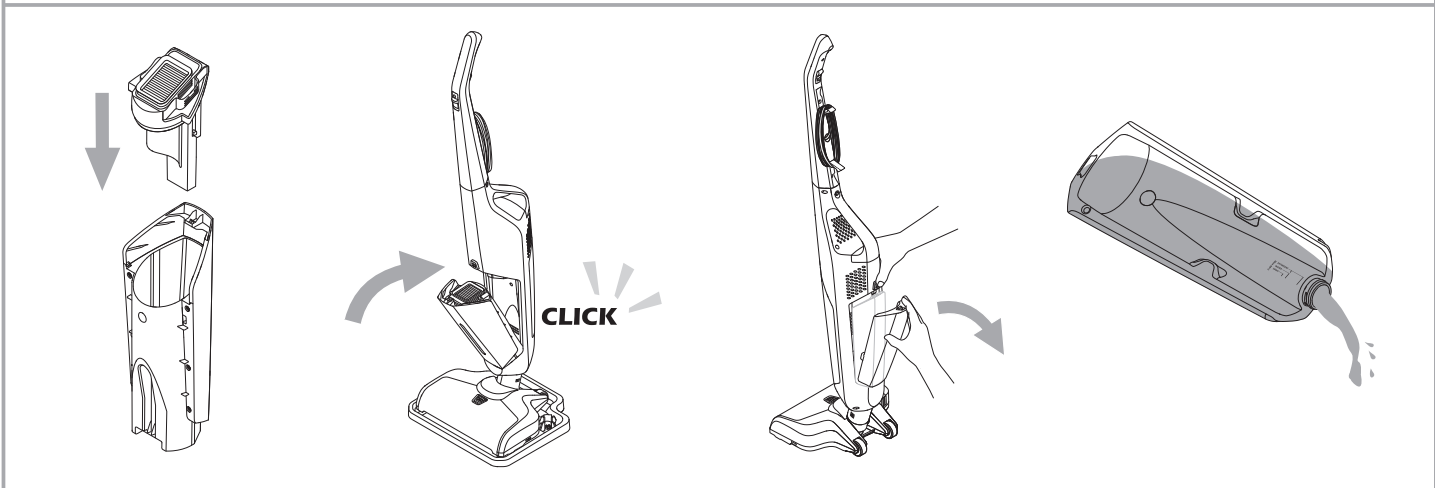

C 

D 

D 

E 

E 

Teknik Özellikler

	Combi
Voltaj	220-240 V
Frekans	50-60 Hz
Nominal Güç	450 W
Koruma Seviyesi	IPX4
Koruma Sınıfı	II. Sınıf
Fırça Hızı	2800 RPM
Akış Hızı	43 ml/dk
Kaynak Suyu Deposu	550 ml
Atık Su Deposu	525 ml
Kablo Uzunluğu	7 m
Ağırlık (su olmadan)	5 kg
Derinlik	24,5 cm
Yükseklik	117 cm
Genişlik	30 cm