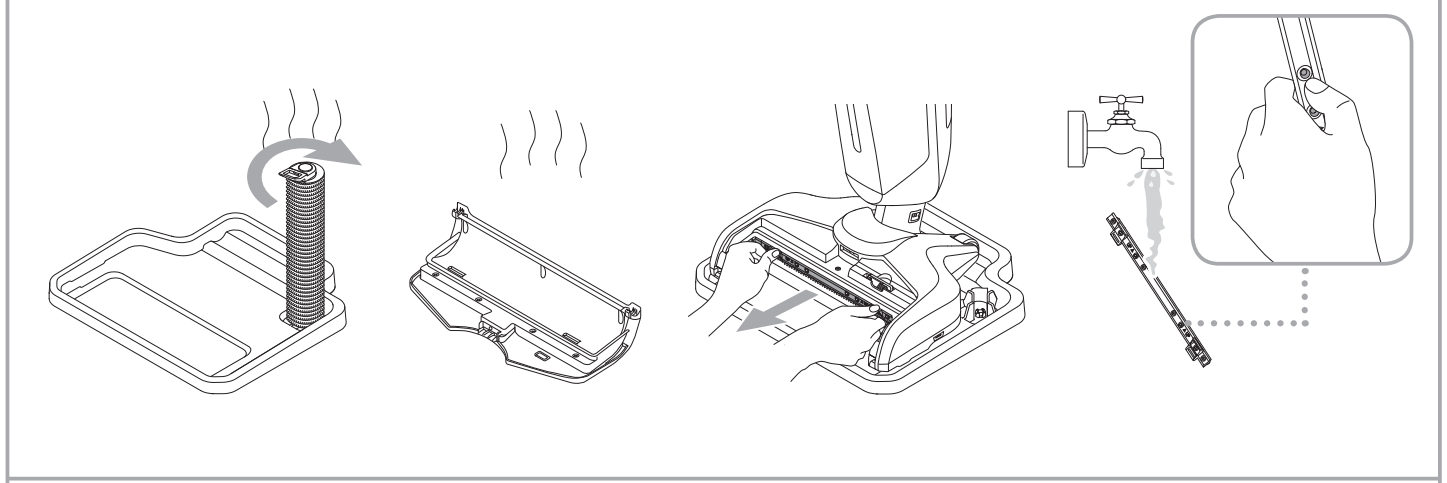

C 

D 

D 

E 

E 

Teknik Özellikler

	Combi
Voltaj	220-240 V
Frekans	50-60 Hz
Nominal Güç	450 W
Koruma Seviyesi	IPX4
Koruma Sınıfı	II. Sınıf
Fırça Hızı	2800 RPM
Akış Hızı	43 ml/dk
Kaynak Suyu Deposu	550 ml
Atık Su Deposu	525 ml
Kablo Uzunluğu	7 m
Ağırlık (su olmadan)	5 kg
Derinlik	24,5 cm
Yükseklik	117 cm
Genişlik	30 cm