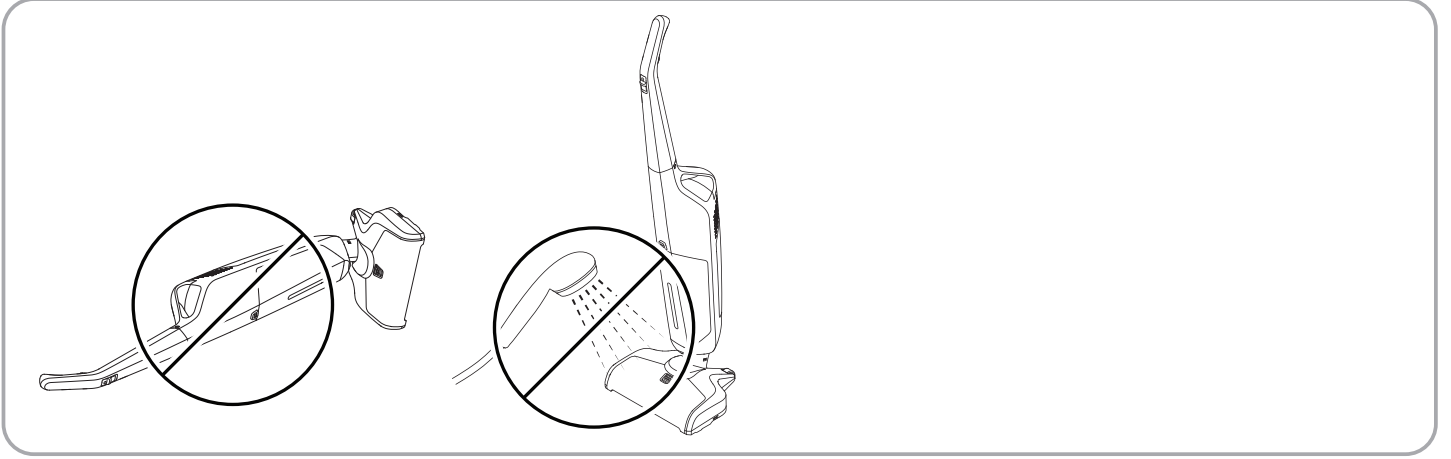

C 

D 

D 

E 

E 

Teknik Özellikler

	Combi
Voltaj	220-240 V
Frekans	50-60 Hz
Nominal Güç	450 W
Koruma Seviyesi	IPX4
Koruma Sınıfı	II. Sınıf
Fırça Hızı	2800 RPM
Akış Hızı	43 ml/dk
Kaynak Suyu Deposu	550 ml
Atık Su Deposu	525 ml
Kablo Uzunluğu	7 m
Ağırlık (su olmadan)	5 kg
Derinlik	24,5 cm
Yükseklik	117 cm
Genişlik	30 cm