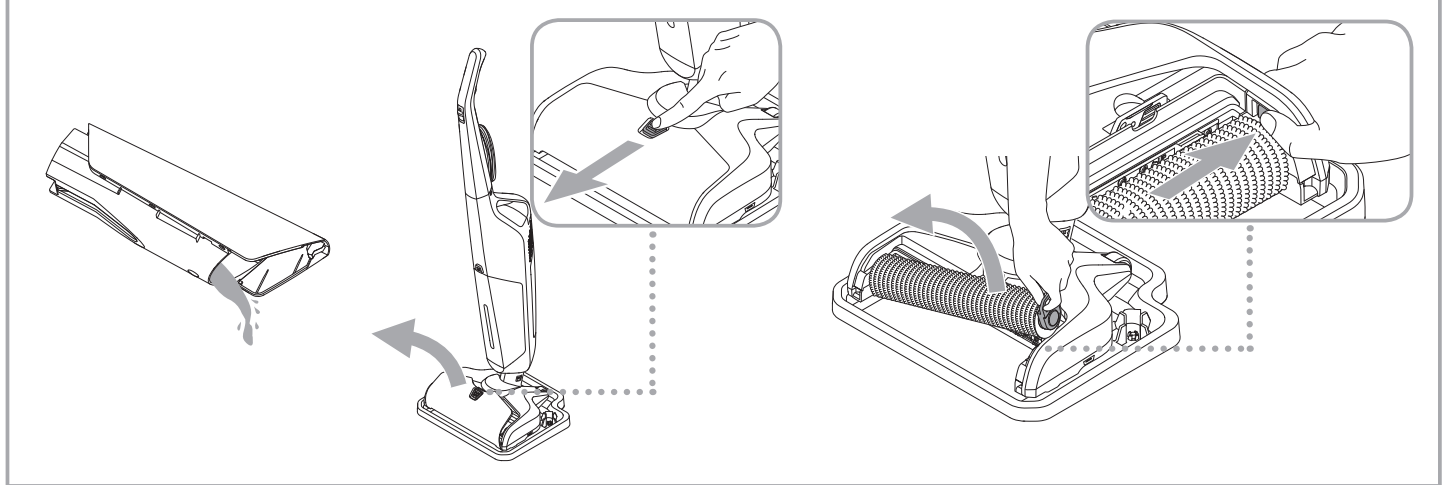

C 

D 

D 

E 

E 

Teknik Özellikler

	Combi
Voltaj	220-240 V
Frekans	50-60 Hz
Nominal Güç	450 W
Koruma Seviyesi	IPX4
Koruma Sınıfı	II. Sınıf
Fırça Hızı	2800 RPM
Akış Hızı	43 ml/dk
Kaynak Suyu Deposu	550 ml
Atık Su Deposu	525 ml
Kablo Uzunluğu	7 m
Ağırlık (su olmadan)	5 kg
Derinlik	24,5 cm
Yükseklik	117 cm
Genişlik	30 cm