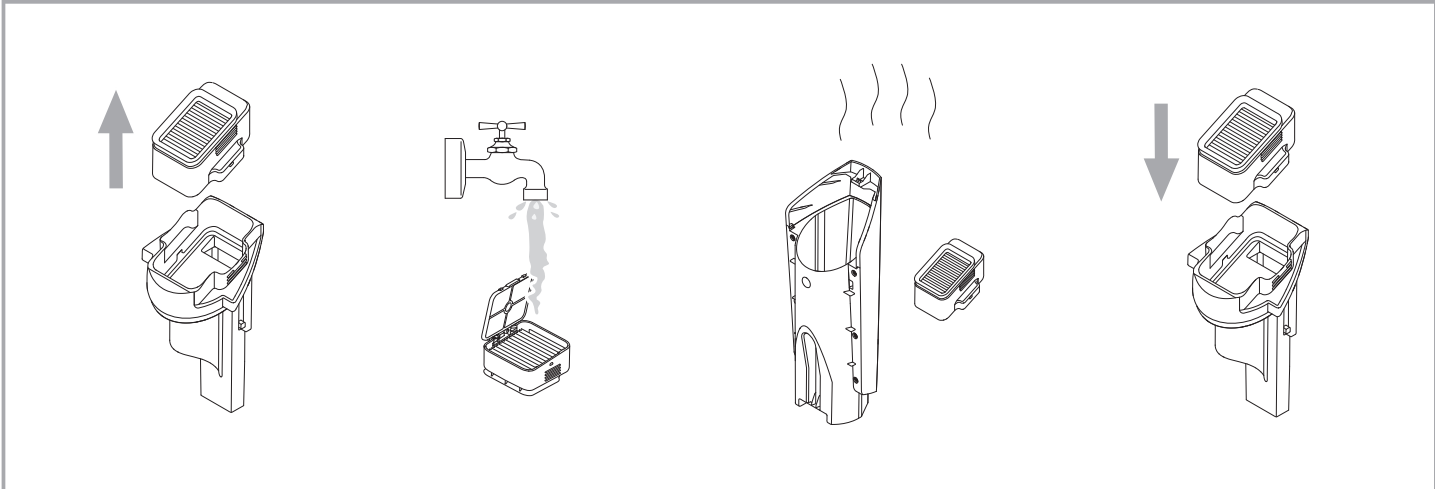

C 

D 

D 

E 

E 

Teknik Özellikler

	Combi
Voltaj	220-240 V
Frekans	50-60 Hz
Nominal Güç	450 W
Koruma Seviyesi	IPX4
Koruma Sınıfı	II. Sınıf
Fırça Hızı	2800 RPM
Akış Hızı	43 ml/dk
Kaynak Suyu Deposu	550 ml
Atık Su Deposu	525 ml
Kablo Uzunluğu	7 m
Ağırlık (su olmadan)	5 kg
Derinlik	24,5 cm
Yükseklik	117 cm
Genişlik	30 cm