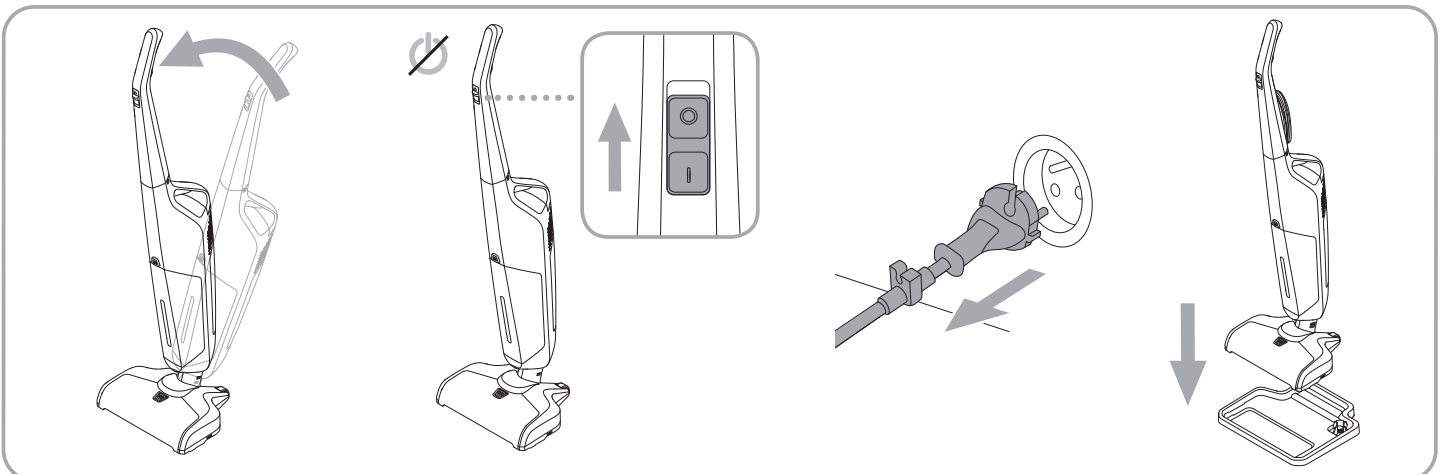

C 

D 

D 

E 

E 

Teknik Özellikler

	Combi
Voltaj	220-240 V
Frekans	50-60 Hz
Nominal Güç	450 W
Koruma Seviyesi	IPX4
Koruma Sınıfı	II. Sınıf
Fırça Hızı	2800 RPM
Akış Hızı	43 ml/dk
Kaynak Suyu Deposu	550 ml
Atık Su Deposu	525 ml
Kablo Uzunluğu	7 m
Ağırlık (su olmadan)	5 kg
Derinlik	24,5 cm
Yükseklik	117 cm
Genişlik	30 cm