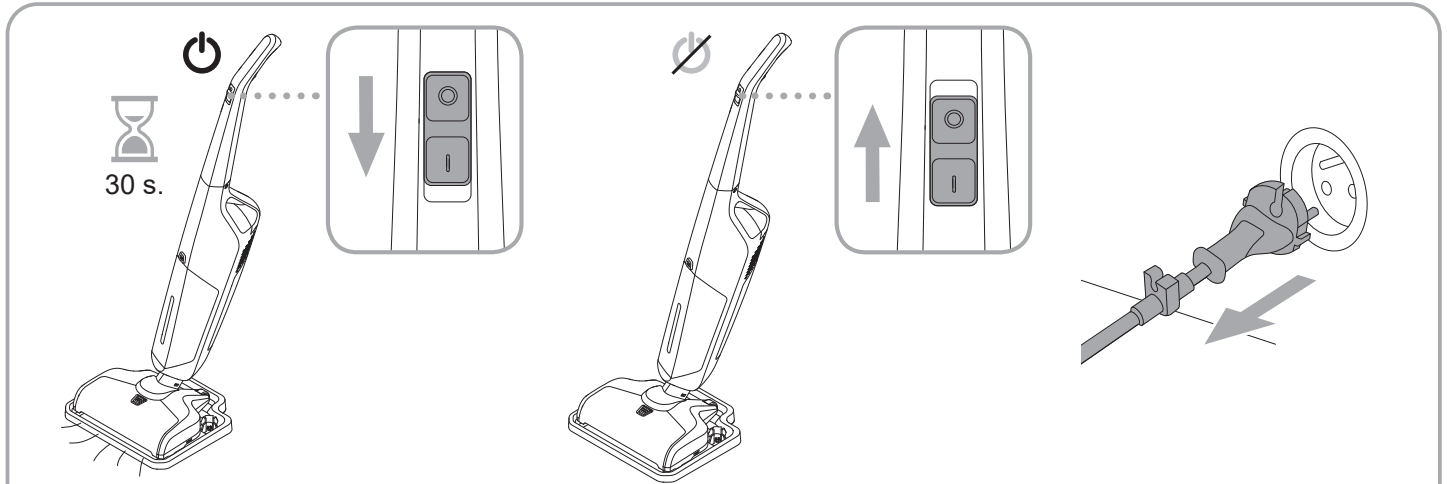

C 

D 

D 

E 

E 

Teknik Özellikler

	Combi
Voltaj	220-240 V
Frekans	50-60 Hz
Nominal Güç	450 W
Koruma Seviyesi	IPX4
Koruma Sınıfı	II. Sınıf
Fırça Hızı	2800 RPM
Akış Hızı	43 ml/dk
Kaynak Suyu Deposu	550 ml
Atık Su Deposu	525 ml
Kablo Uzunluğu	7 m
Ağırlık (su olmadan)	5 kg
Derinlik	24,5 cm
Yükseklik	117 cm
Genişlik	30 cm