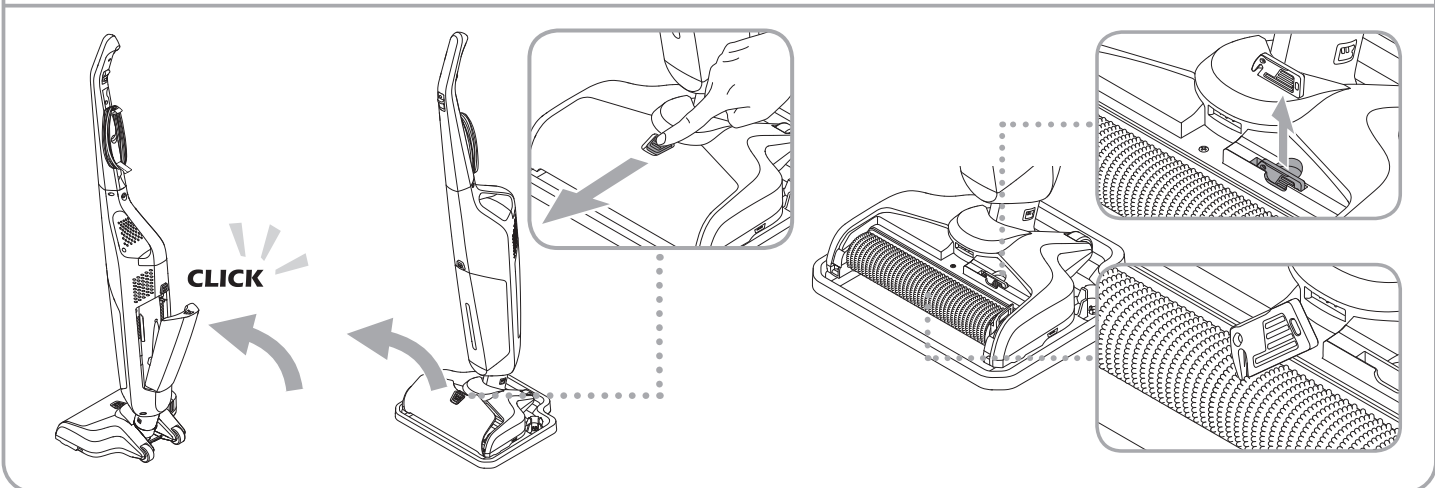

C 

D 

D 

E 

E 

Teknik Özellikler

	Combi
Voltaj	220-240 V
Frekans	50-60 Hz
Nominal Güç	450 W
Koruma Seviyesi	IPX4
Koruma Sınıfı	II. Sınıf
Fırça Hızı	2800 RPM
Akış Hızı	43 ml/dk
Kaynak Suyu Deposu	550 ml
Atık Su Deposu	525 ml
Kablo Uzunluğu	7 m
Ağırlık (su olmadan)	5 kg
Derinlik	24,5 cm
Yükseklik	117 cm
Genişlik	30 cm